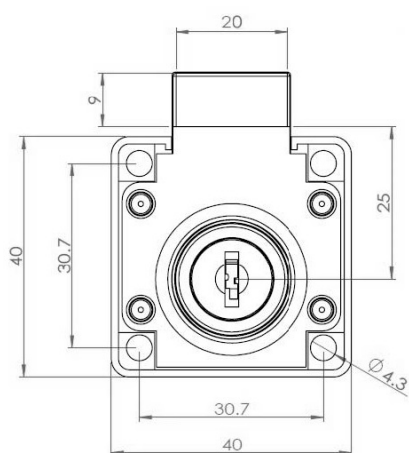

## Description:

Rim Lock 850,  $\varnothing 19 \times 22 \text{mm}$ , Drawer, Brass Pl, CK SISO

## Item number:

14.01.059-0

Units	Box	Carton	HS Code	Barcode
Pcs.	12	192	8301300000	
				5704866032421