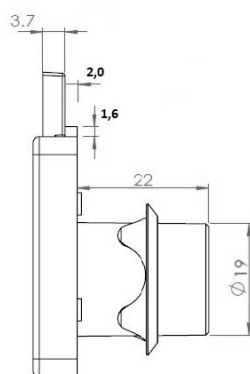

## Description:

Rim Lock 850,  $\varnothing 19 \times 22 \text{mm}$ , Drawer, Brass Pl, CK SISO

## Item number:

14.01.059-0

Units	Box	Carton	HS Code	Barcode
Pcs.	12	192	8301300000	
				5704866032421